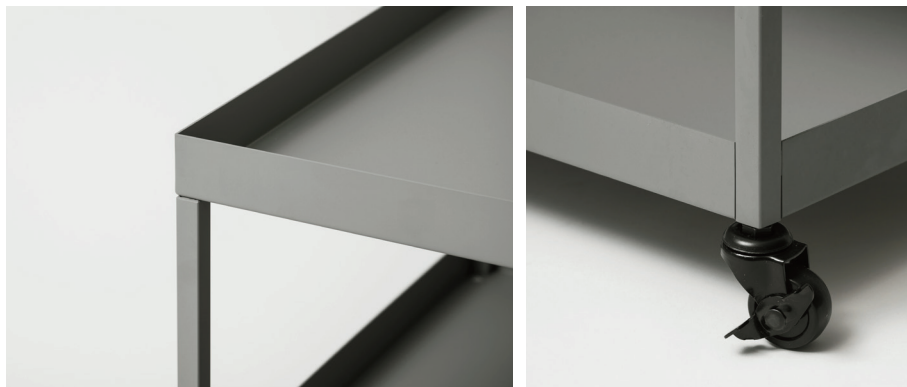

金属の産地、新潟燕三条で生産、日本製です