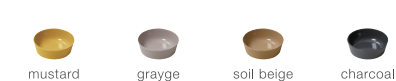

### 別売 Pet Feeder 専用ボウル

price : ¥1,430 (税込)【本体価格：¥1,300】  
size : 【Food】W130 / D130 / H40mm  
【Water】W130 / D130 / H65mm  
weight : 【Food】150g 容量 140mL  
【Water】165g 容量 350mL(目印付き)

material : ビーフाइバー(バンブーメラミン)

lot : IC 10 / OC 40

※ ベース (土台) はLow, High 共通でお使いいただけます

【Food】

【Water】