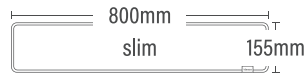

WAFFLE MAT  
 Size Guide

高い吸水力 [2枚仕立て]  
 [8mm厚]

コンパクトな暮らしの  
 キッチンマット

**WAFFLE MAT regular**  
 ワッフル マットレギュラー

price : ¥3,300(税込)【本体価格: ¥3,000】  
 size : W450 / D300 / H8mm  
 weight : 100g

- 吸水力: 400mL -

バス、キッチンで使える  
 大判マット