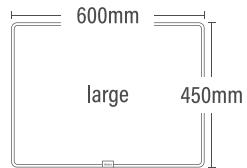

WAFFLE MAT  
 Size Guide

高い吸水力 [2枚仕立て]  
 [8mm厚]

コンパクトな暮らしの  
 キッチンマット

**WAFFLE MAT regular**  
 ワッフル マットレギュラー

price : ¥3,300(税込)【本体価格: ¥3,000】  
 size : W450 / D300 / H8mm  
 weight : 100g

- 吸水力: 400mL -

バス、キッチンで使える  
 大判マット