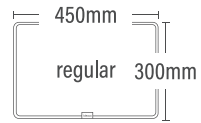

WAFFLE MAT  
 Size Guide

高い吸水力 [2枚仕立て]  
 [8mm厚]

コンパクトな暮らしの  
 キッチンマット

**WAFFLE MAT regular**  
 ワッフル マットレギュラー

price : ¥3,300(税込)【本体価格: ¥3,000】  
 size : W450 / D300 / H8mm  
 weight : 100g

- 吸水力: 400mL -

バス、キッチンで使える  
 大判マット