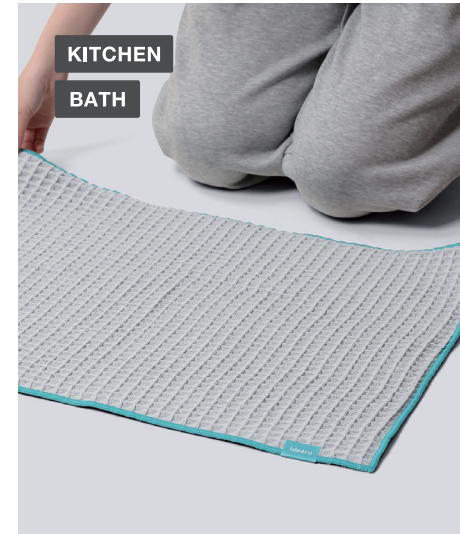

WAFFLE MAT  
 Size Guide

高い吸水力 [2枚仕立て]  
 [8mm厚]

コンパクトな暮らしの  
 キッチンマット

**WAFFLE MAT regular**  
 ワッフル マットレギュラー

price : ¥3,300(税込)【本体価格: ¥3,000】  
 size : W450 / D300 / H8mm  
 weight : 100g

- 吸水力: 400mL -

バス、キッチンで使える  
 大判マット