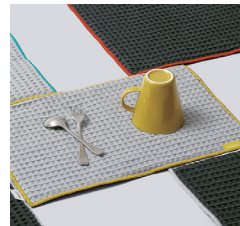

## WAFFLE Kitchen Cloth Size Guide

速乾性に優れた【1枚仕立て】  
【4mm厚】

1 Quick drying  
高い速乾性

WAFFLE  
Kitchen  
Cloth  
p.06 ▶

2 Highly absorbent  
高い吸水力

WAFFLE  
MAT  
p.07 ▶

3 Antibacterial  
抗菌機能付き