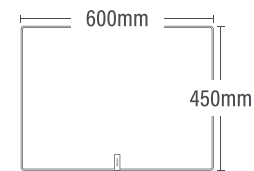

WAFFLE Kitchen Cloth Size Guide

速乾性に優れた【1枚仕立て】
【4mm厚】

1 Quick drying
高い速乾性