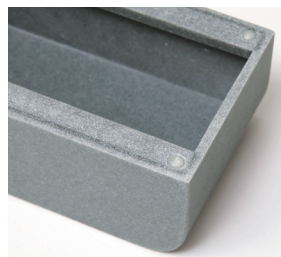

size : W220 / D120 / H80mm

weight : 塗装(white) : 800g  
石調(stone sand white, stone sand gray,  
stone sand black) : 840g

material : 炭酸カルシウム、ポリエステル樹脂(塗装)  
天然石、ポリエステル樹脂(石調)  
シリコン(滑り止め)

lot : 6

発売時期 : 8月

※対応サイズ: 幅21cm×奥行き11cm×高さ5.5cmまでのソフトパック

※知財申請中

裏面にはテーブルの傷対策にもなる滑り止め

底に蓋は無く、ソフトパックティッシュが引っ掛かる仕様です

white(matt)  
4539918010901

stone sand black  
4539918010918

stone sand white  
4539918010925

stone sand gray  
4539918010932

<http://www.ideaco-web.com>