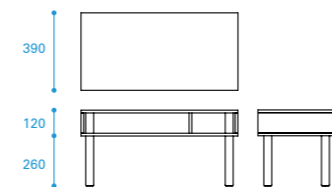

(Pallet Table 4種、全商品共通)

脚を差し込み回すだけで組み立てできる

天板はブナ突き板

側面にロゴのタグ付き

脚が本体の中に入るコンパクト梱包設計

PC High

PC Low

DM

TV

PC High

PC High ビーシーハイ

リビングルームにプラスワン

学習机、ドレッサー、PCテーブルに使えるコンパクトサイズ

奥行き390mm / ノートパソコンが十分使えるテーブルサイズ。

price : ¥28,000 (税別)
size : W790 / D390 / H730mm
weight : 9kg

PC Low ビーシーロー

座って使えるパソコンテーブル

高さ380mm / ローデスク、テレビボードとしても使えるサイズ。

price : ¥25,000 (税別)
size : W790 / D390 / H380mm
weight : 7.7kg

DM ディーエム

A4サイズが横置きで並ぶ奥行きサイジング

奥行き230mm / DMや雑誌がスッキリ収まるサイズ。

ちなみにDMハガキは奥行き148mm×幅100mm。

price : ¥23,000 (税別)
size : W790 / D230 / H730mm
weight : 6.1kg

TV ティーヴィー

TVボードのミニマルサイズ

高さ380mm / プレイヤー・レコーダーも収納可能なミニマムサイズ。

テーブル背面にはカケを作り、配線コードの処理ができる。

price : ¥20,000 (税別)
size : W790 / D260 / H380mm
weight : 4.8kg

DM

TV