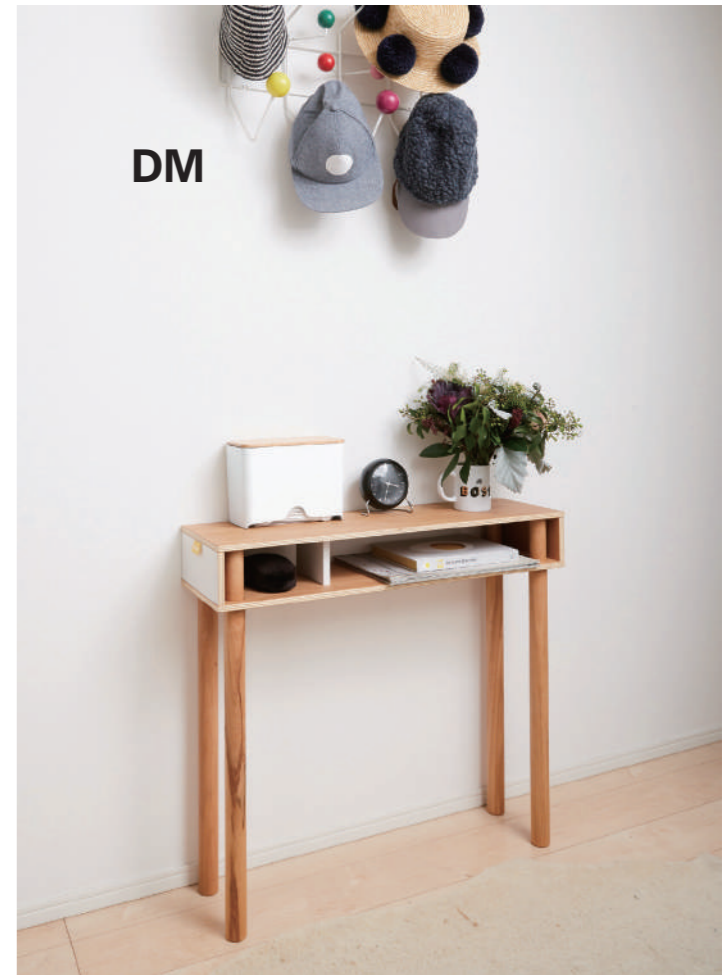

ideaco
since 1998
PLYWOOD Series
Pallet
INTERIOR
STYLE
DESIGN.
ideaco-web.com

PCH

DM

PLYWOOD Series Pallet

パレット

生活空間のスキマを活かせるパレット

- ・組み立て一瞬。工具不要でイージーロックダウン仕様。
- ・玄関、リビング、キッチン、バルコニーなど生活空間のスキマを活かすスマートなサイジング。
- ・ブナ天然木の突き板、プライウッド。

(単位: mm)
全商品共通本体収納サイズ

PCH

DM

TV

PCH ピーシーエイチ

リビングルームにプラスワン
学習机、ドレッサー、PCテーブルに使えるコンパクトサイズ
奥行き390mm / ノートパソコンが十分使えるテーブルサイズ。

price : ¥28,000 (税別)
size : W790 / D390 / H730mm
weight : 9kg

4539918501805

DM ディーエム

A4サイズが横置きで並ぶ奥行きサイジング
奥行き230mm / DMや雑誌がスッキリ収まるサイズ。
ちなみにDMハガキは奥行き148mm×幅100mm。

price : ¥23,000 (税別)
size : W790 / D230 / H730mm
weight : 6.1kg

4539918502000

TV

45inch

TV ティーヴィー

TVボードのミニマルサイズ
高さ380mm / プレイヤー・レコーダーも収納可能なミニマムサイズ。
テーブル背面にはカケを作り、配線コードの処理ができる。