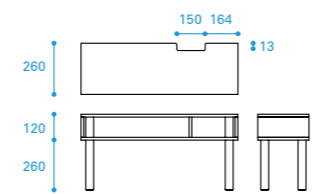

(Pallet Table 4種、全商品共通)

脚を差し込み回すだけで組み立てできる

天板はブナ突き板

側面にロゴのタグ付き

脚が本体の中に入るコンパクト梱包設計

PC High

PC Low

DM

TV

PC High

PC High ビーシーハイ

リビングルームにプラスワン

学習机、ドレッサー、PCテーブルに使えるコンパクトサイズ

奥行き390mm / ノートパソコンが十分使えるテーブルサイズ。

price : ¥28,000 (税別)
size : W790 / D390 / H730mm
weight : 9kg

PC Low ビーシーロー

座って使えるパソコンテーブル

高さ380mm / ローデスク、テレビボードとしても使えるサイズ。

price : ¥25,000 (税別)
size : W790 / D390 / H380mm
weight : 7.7kg

DM ディーエム

A4サイズが横置きで並ぶ奥行きサイジング

奥行き230mm / DMや雑誌がスッキリ収まるサイズ。

ちなみにDMハガキは奥行き148mm×幅100mm。

price : ¥23,000 (税別)
size : W790 / D230 / H730mm
weight : 6.1kg

TV ティーヴィー

TVボードのミニマルサイズ

高さ380mm / プレイヤー・レコーダーも収納可能なミニマムサイズ。

テーブル背面にはカケを作り、配線コードの処理ができる。

price : ¥20,000 (税別)
size : W790 / D260 / H380mm
weight : 4.8kg

DM

TV