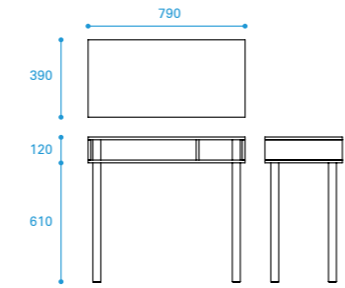

ideaco
since 1998
PLYWOOD Series
Pallet
INTERIOR
STYLE
DESIGN.
ideaco-web.com

PCH

DM

PLYWOOD Series Pallet

パレット

生活空間のスキマを活かせるパレット

- ・組み立て一瞬。工具不要でイージーロックダウン仕様。
- ・玄関、リビング、キッチン、バルコニーなど生活空間のスキマを活かすスマートなサイジング。
- ・ブナ天然木の突き板、プライウッド。

(単位: mm)
全商品共通本体収納サイズ

PCH

DM

TV

PCH ピーシーエイチ

リビングルームにプラスワン
学習机、ドレッサー、PCテーブルに使えるコンパクトサイズ
奥行き390mm / ノートパソコンが十分使えるテーブルサイズ。

price : ¥28,000 (税別)
size : W790 / D390 / H730mm
weight : 9kg

4539918501805

DM ディーエム

A4サイズが横置きで並ぶ奥行きサイジング
奥行き230mm / DMや雑誌がスッキリ収まるサイズ。
ちなみにDMハガキは奥行き148mm×幅100mm。

price : ¥23,000 (税別)
size : W790 / D230 / H730mm
weight : 6.1kg

4539918502000

TV

45inch

TV ティーヴィー

TVボードのミニマルサイズ
高さ380mm / プレイヤー・レコーダーも収納可能なミニマムサイズ。
テーブル背面にはカケを作り、配線コードの処理ができる。

price : ¥20,000 (税別)
size : W790 / D260 / H380mm
weight : 4.8kg

4539918502109

脚を差し込み回すだけで組み立てできる

天板はブナ突板合板

脚が本体の中に入るコンパクト梱包設計

側面にロゴのタグ付き