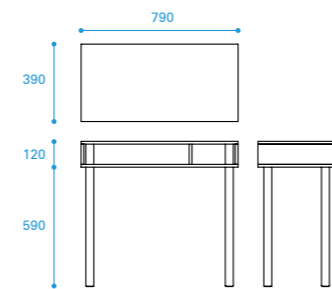

(Pallet Table 4種、全商品共通)

脚を差し込み回すだけで組み立てできる

天板はブナ突き板

側面にロゴのタグ付き

脚が本体の中に入るコンパクト梱包設計

PC High

PC Low

DM

TV

PC High

PC High ビーシーハイ

リビングルームにプラスワン

学習机、ドレッサー、PCテーブルに使えるコンパクトサイズ

奥行き390mm / ノートパソコンが十分使えるテーブルサイズ。

price : ¥28,000 (税別)
size : W790 / D390 / H730mm
weight : 9kg

PC Low ビーシーロー

座って使えるパソコンテーブル

高さ380mm / ローデスク、テレビボードとしても使えるサイズ。

price : ¥25,000 (税別)
size : W790 / D390 / H380mm
weight : 7.7kg

DM ディーエム

A4サイズが横置きで並ぶ奥行きサイジング

奥行き230mm / DMや雑誌がスッキリ収まるサイズ。

ちなみにDMハガキは奥行き148mm×幅100mm。

price : ¥23,000 (税別)
size : W790 / D230 / H730mm
weight : 6.1kg

TV ティーヴィー

TVボードのミニマルサイズ

高さ380mm / プレイヤー・レコーダーも収納可能なミニマムサイズ。

テーブル背面にはカケを作り、配線コードの処理ができる。

price : ¥20,000 (税別)
size : W790 / D260 / H380mm
weight : 4.8kg

DM

TV