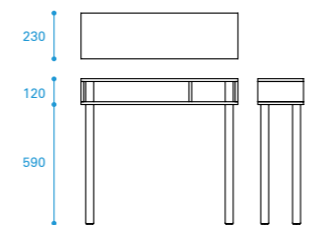

(Pallet Table 4種、全商品共通)

脚を差し込み回すだけで組み立てできる

天板はブナ突き板

側面にロゴのタグ付き

脚が本体の中に入るコンパクト梱包設計

PC High

PC Low

DM

TV

PC High

PC High ビーシーハイ

リビングルームにプラスワン

学習机、ドレッサー、PCテーブルに使えるコンパクトサイズ

奥行き390mm / ノートパソコンが十分使えるテーブルサイズ。

price : ¥28,000 (税別)
size : W790 / D390 / H730mm
weight : 9kg

PC Low ビーシーロー

座って使えるパソコンテーブル

高さ380mm / ローデスク、テレビボードとしても使えるサイズ。

price : ¥25,000 (税別)
size : W790 / D390 / H380mm
weight : 7.7kg

DM ディーエム

A4サイズが横置きで並ぶ奥行きサイジング

奥行き230mm / DMや雑誌がスッキリ収まるサイズ。

ちなみにDMハガキは奥行き148mm×幅100mm。

price : ¥23,000 (税別)
size : W790 / D230 / H730mm
weight : 6.1kg

TV ティーヴィー

TVボードのミニマルサイズ

高さ380mm / プレイヤー・レコーダーも収納可能なミニマムサイズ。

テーブル背面にはカケを作り、配線コードの処理ができる。

price : ¥20,000 (税別)
size : W790 / D260 / H380mm
weight : 4.8kg

DM

TV