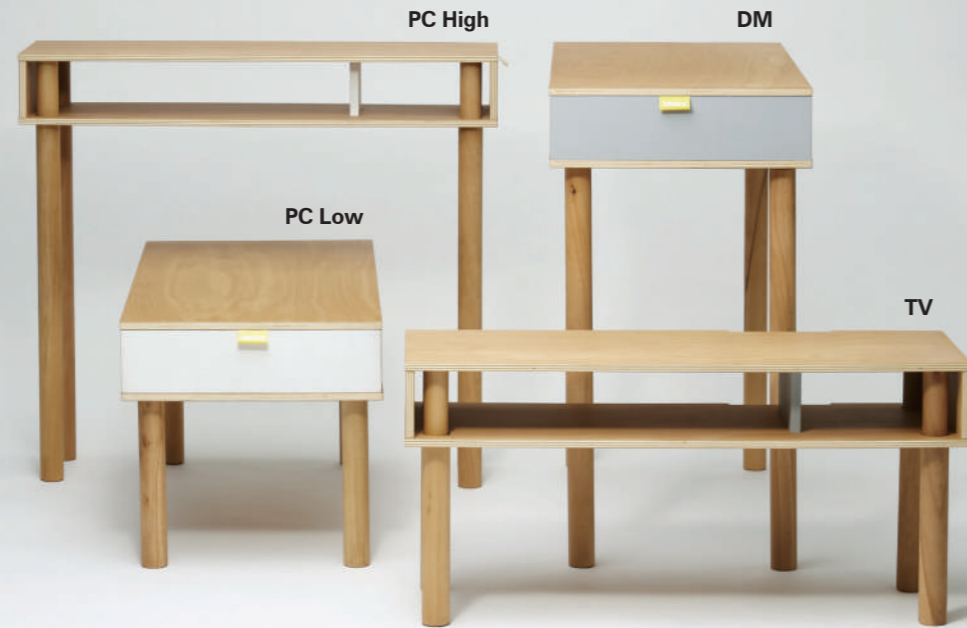

ideaco

since 1998

PLYWOOD Series

Pallet Table

INTERIOR
STYLE
DESIGN.

ideaco-web.com