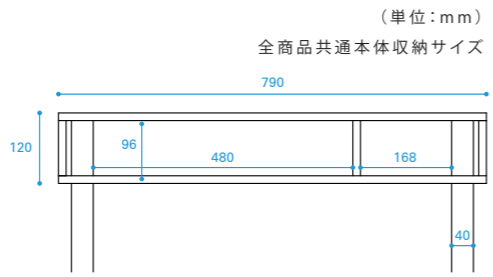

(単位: mm)
全商品共通本体収納サイズ

PCH

DM

TV

PCH ピーシーエイチ

リビングルームにプラスワン
学習机、ドレッサー、PCテーブルに使えるコンパクトサイズ
奥行き390mm / ノートパソコンが十分使えるテーブルサイズ。

price : ¥28,000 (税別)
size : W790 / D390 / H730mm
weight : 9kg

4539918501805

DM ディーエム

A4サイズが横置きで並ぶ奥行きサイジング
奥行き230mm / DMや雑誌がスッキリ収まるサイズ。
ちなみにDMハガキは奥行き148mm×幅100mm。

price : ¥23,000 (税別)
size : W790 / D230 / H730mm
weight : 6.1kg

4539918502000

TV

45inch

TV ティーヴィー

TVボードのミニマルサイズ
高さ380mm / プレイヤー・レコーダーも収納可能なミニマムサイズ。
テーブル背面にはカケを作り、配線コードの処理ができる。

price : ¥20,000 (税別)
size : W790 / D260 / H380mm
weight : 4.8kg

4539918502109

脚を差し込み回すだけで組み立てできる

天板はブナ突板合板

脚が本体の中に入るコンパクト梱包設計

側面にロゴのタグ付き