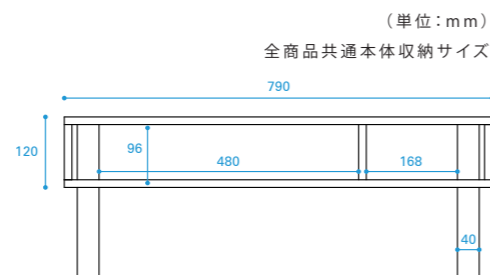

Pallet Table

パレットテーブル

生活空間のスキマを活かせるパレット

- ・組み立て一瞬。工具不要でイージーロックダウン仕様。
- ・玄関、リビング、キッチン、バルコニーなど生活空間のスキマを活かすスマートなサイジング。
- ・ブナ天然木の突き板、プライウッド。

PLYWOOD Series Pallet Table

パレットテーブル

material : ブナ突き板(本体), ブナ(脚), 保護シール, スチール
lot : 1

(Pallet Table 4種、全商品共通)

脚を差し込み回すだけで組み立てできる