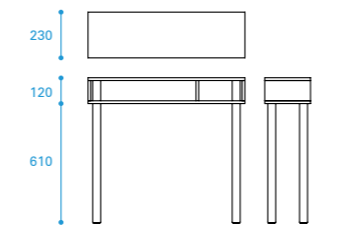

ideaco
since 1998
PLYWOOD Series
Pallet
INTERIOR
STYLE
DESIGN.
ideaco-web.com

PCH

DM

PLYWOOD Series Pallet

パレット

生活空間のスキマを活かせるパレット

- ・組み立て一瞬。工具不要でイージーロックダウン仕様。
- ・玄関、リビング、キッチン、バルコニーなど生活空間のスキマを活かすスマートなサイジング。
- ・ブナ天然木の突き板、プライウッド。

(単位: mm)
全商品共通本体収納サイズ

PCH

DM

TV

PCH ピーシーエイチ

リビングルームにプラスワン
学習机、ドレッサー、PCテーブルに使えるコンパクトサイズ
奥行き390mm / ノートパソコンが十分使えるテーブルサイズ。

price : ¥28,000 (税別)
size : W790 / D390 / H730mm
weight : 9kg

4539918501805

DM ディーエム

A4サイズが横置きで並ぶ奥行きサイジング
奥行き230mm / DMや雑誌がスッキリ収まるサイズ。
ちなみにDMハガキは奥行き148mm×幅100mm。

price : ¥23,000 (税別)
size : W790 / D230 / H730mm
weight : 6.1kg

4539918502000

TV

45inch

TV ティーヴィー

TVボードのミニマルサイズ
高さ380mm / プレイヤー・レコーダーも収納可能なミニマムサイズ。
テーブル背面にはカケを作り、配線コードの処理ができる。

price : ¥20,000 (税別)
size : W790 / D260 / H380mm
weight : 4.8kg

4539918502109

脚を差し込み回すだけで組み立てできる

天板はブナ突板合板

脚が本体の中に入るコンパクト梱包設計

側面にロゴのタグ付き