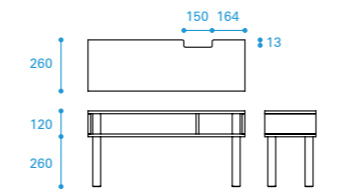

ideaco
since 1998
PLYWOOD Series
Pallet
INTERIOR
STYLE
DESIGN.
ideaco-web.com

PCH

DM

PLYWOOD Series Pallet

パレット

生活空間のスキマを活かせるパレット

- ・組み立て一瞬。工具不要でイージーロックダウン仕様。
- ・玄関、リビング、キッチン、バルコニーなど生活空間のスキマを活かすスマートなサイジング。
- ・ブナ天然木の突き板、プライウッド。

(単位: mm)
全商品共通本体収納サイズ

PCH

DM

TV

PCH ピーシーエイチ

リビングルームにプラスワン
学習机、ドレッサー、PCテーブルに使えるコンパクトサイズ
奥行き390mm / ノートパソコンが十分使えるテーブルサイズ。

price : ¥28,000 (税別)
size : W790 / D390 / H730mm
weight : 9kg

4539918501805

DM ディーエム

A4サイズが横置きで並ぶ奥行きサイジング
奥行き230mm / DMや雑誌がスッキリ収まるサイズ。
ちなみにDMハガキは奥行き148mm×幅100mm。

price : ¥23,000 (税別)
size : W790 / D230 / H730mm
weight : 6.1kg

4539918502000

TV

45inch

TV ティーヴィー

TVボードのミニマルサイズ
高さ380mm / プレイヤー・レコーダーも収納可能なミニマムサイズ。
テーブル背面にはカケを作り、配線コードの処理ができる。

price : ¥20,000 (税別)
size : W790 / D260 / H380mm
weight : 4.8kg

4539918502109

脚を差し込み回すだけで組み立てできる

天板はブナ突板合板

脚が本体の中に入るコンパクト梱包設計

側面にロゴのタグ付き