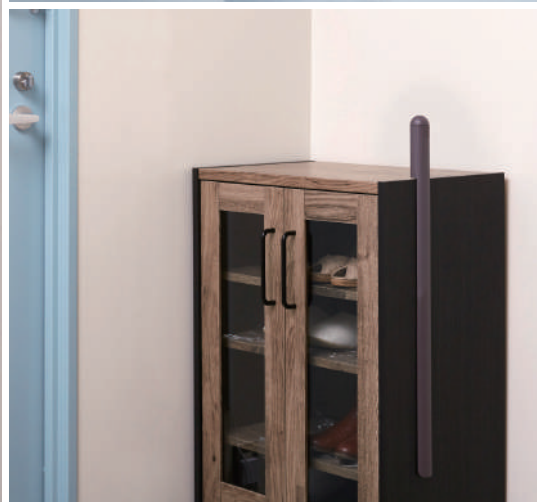

ideaco

since 1998

Shoehorn

noppo

INTERIOR
STYLE
DESIGN.

ideaco-web.com

ideaco
20th
anniversary
product