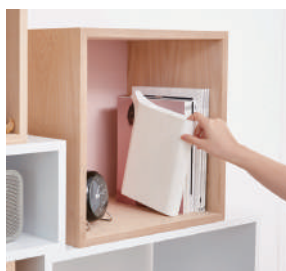

 ミズサシ

ブック型 1ℓ ジョーロ

1リットル容量、幅4cmのコンパクトスリム。
前面に突起したデザインの口は水の注ぎ込みをガイドし、
かつ、水のたれこぼれを防いだ設計。

Water Server Mizusashi

ミズサシ

price : ¥2,300 (税別)
size : W200 / D40 / H250mm 容量1ℓ
weight : 290g
material : ABS樹脂
lot : IC 10 / OC 20

white(matt)
4539918310902

black(matt)
4539918310919

gray(matt)
4539918310926

pink(matt)
4539918310933

注ぎ口は水のたれこぼれを防いだ設計。
すり鉢状にデザインした口は水のごぼれを防ぐ。

0テーパーを実現した設計。
幅4cmのスリムサイズ。

本棚にも収まるサイズ感。

容量は1ℓ。