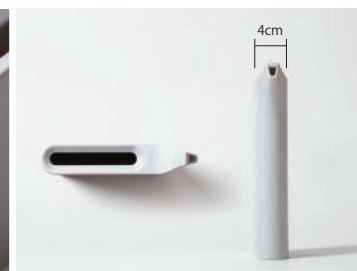

 ミズサシ

ブック型 1ℓ ジョーロ

1リットル容量、幅4cmのコンパクトスリム。
前面に突起したデザインの口は水の注ぎ込みをガイドし、
かつ、水のたれこぼれを防いだ設計。

Water Server Mizusashi

ミズサシ

price : ¥2,300 (税別)
size : W200 / D40 / H250mm 容量1ℓ
weight : 290g
material : ABS樹脂
lot : IC 10 / OC 20

white(matt)
4539918310902

black(matt)
4539918310919

gray(matt)
4539918310926

pink(matt)
4539918310933

注ぎ口は水のたれこぼれを防いだ設計。
すり鉢状にデザインした口は水のごぼれを防ぐ。

0テーパーを実現した設計。
幅4cmのスリムサイズ。

本棚にも収まるサイズ感。

容量は1ℓ。