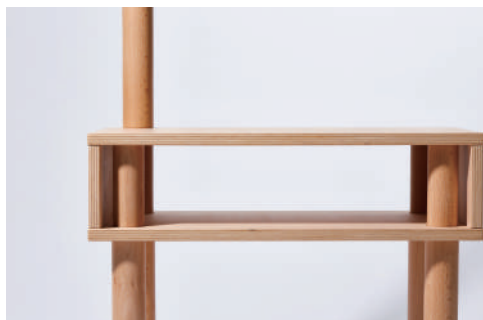

ideaco

since 1998

hanger & stool
giraffe

INTERIOR
STYLE
DESIGN.

ideaco-web.com

キリンさんのカタチをした子ども家具

- ・椅子に、棚に、ハンガーに...
- ・玄関スツールとしても使える
- ・工具不要、組み立て簡単
- ・梱包サイズもコンパクト、スペースの無駄、配送費用の削減も考慮した設計です。

hanger & stool giraffe

ジラフ

price : ¥18,000 (税別)
size : W450 / D250 / H1130mm (組み立て後)
weight : 4.8kg
color : white
material : プナ突板合板(座面), プナ(脚,ハンガー部), 保護シール, スチール
carton size (W+D+H) : 93.5cm(W490 / D290 / H155mm)
lot : 1

4539918502307