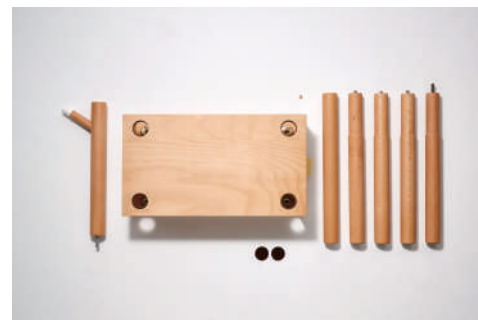

ideaco

since 1998

hanger & stool
giraffe

INTERIOR
STYLE
DESIGN.

ideaco-web.com

キリンさんのカタチをした子ども家具

- ・椅子に、棚に、ハンガーに...
- ・玄関スツールとしても使える
- ・工具不要、組み立て簡単
- ・梱包サイズもコンパクト、スペースの無駄、配送費用の削減も考慮した設計です。

hanger & stool giraffe

ジラフ

price : ¥18,000 (税別)
size : W450 / D250 / H1130mm (組み立て後)
weight : 4.8kg
color : white
material : プナ突板合板(座面), プナ(脚,ハンガー部), 保護シール, スチール
carton size (W+D+H) : 93.5cm(W490 / D290 / H155mm)
lot : 1

4539918502307