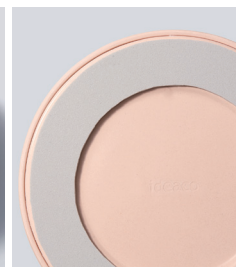

### Umbrella Stand Fuji

フジ

price : ¥2,800 (税別)  
size : W150 / D150 / H120mm  
weight : 530g  
material : バンブーメラミン(本体), EVA(底面保護シール)  
lot : 8

天然素材ブレンドでできたバンブーメラミンの特性上、  
個体ごとに色ムラが出る場合がございます。  
あらかじめご了承ください。

上部はマット、下部はツヤの質感。

5本挿し用の傘立て。

底面にはEVAの保護シール付き。

gray(matt)  
4539918310605

yellow(matt)  
4539918310636

pink(matt)  
4539918310643