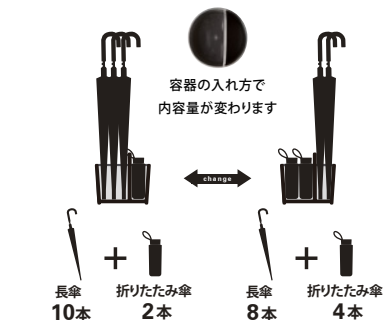

## 上から長傘、窓から折りたたみ傘

濡れたままの折りたたみ傘も仕分けて収納できる傘立て。

長傘9本程度、折りたたみ2本程度が同時に入る。

シェルとなるスチールフレームは国内トップクラスの金属加工技術を持つ

新潟の燕三条で製作、JAPANクオリティにふさわしい仕上がりとなった。

シェルは格子戸をモチーフに、前製品より直線的でシンプルなデザインへ。

モダンなインテリアから日本家屋まで、玄関シーンのスタンダードを目指した。

### Umbrella Stand Entasis 17

エンタシス17

price	: gold ¥18,000 (税別)	material	: スチール(シェルフレーム), ポリエチレン(バケツ)
	white ¥10,000 (税別)		【スチール表面仕上げ:
	deep green ¥10,000 (税別)		white / deep green 焼き付け塗装,
size	: W210 / D210 / H460mm		gold 金メッキ(本物の金をコーティングしてます)】
weight	: 1.7kg	lot	: 2

gold  
4539918309623

white(matt)  
4539918309609

deep green(matt)  
4539918309616

※目安容量なので、傘の種類により本数は変動する場合があります