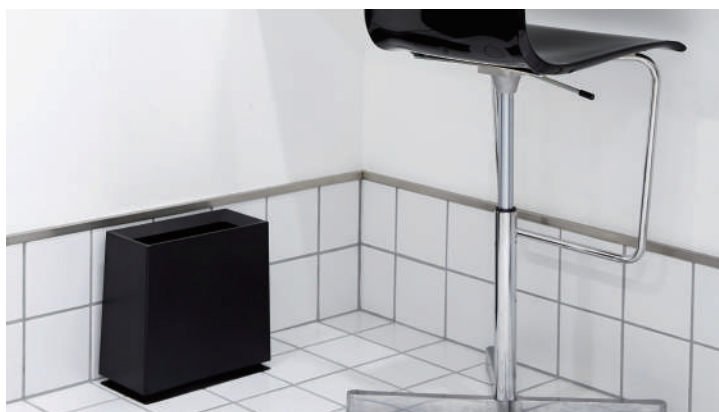

ideaco

since 1998

Trash Can

TUBELOR BRICK (matt)

INTERIOR
STYLE
DESIGN.

ideaco-web.com

リリース後10年のロングセラーが
マットにシックに

- ・ コンビニ弁当のゴミもすっぽり捨てられるとしてホテルアイテムとしてもスタンダード
- ・ マットテクスチャーにする事でより重厚感とナチュラル感がアップ
- ・ ゴミ袋の取替えも手間要らずのチューブラー仕様

Trash can TUBELOR BRICK(matt)

チューブラー ブリック(マット)

price : ￥4,200 (税別)
size : W315 / D145 / H300mm 容量8.5ℓ
weight : 1.4kg
color : white / black / gray / brown
material : ABS樹脂 (カバー), ポリプロピレン (本体)
lot : 4

片手で持ち上がります